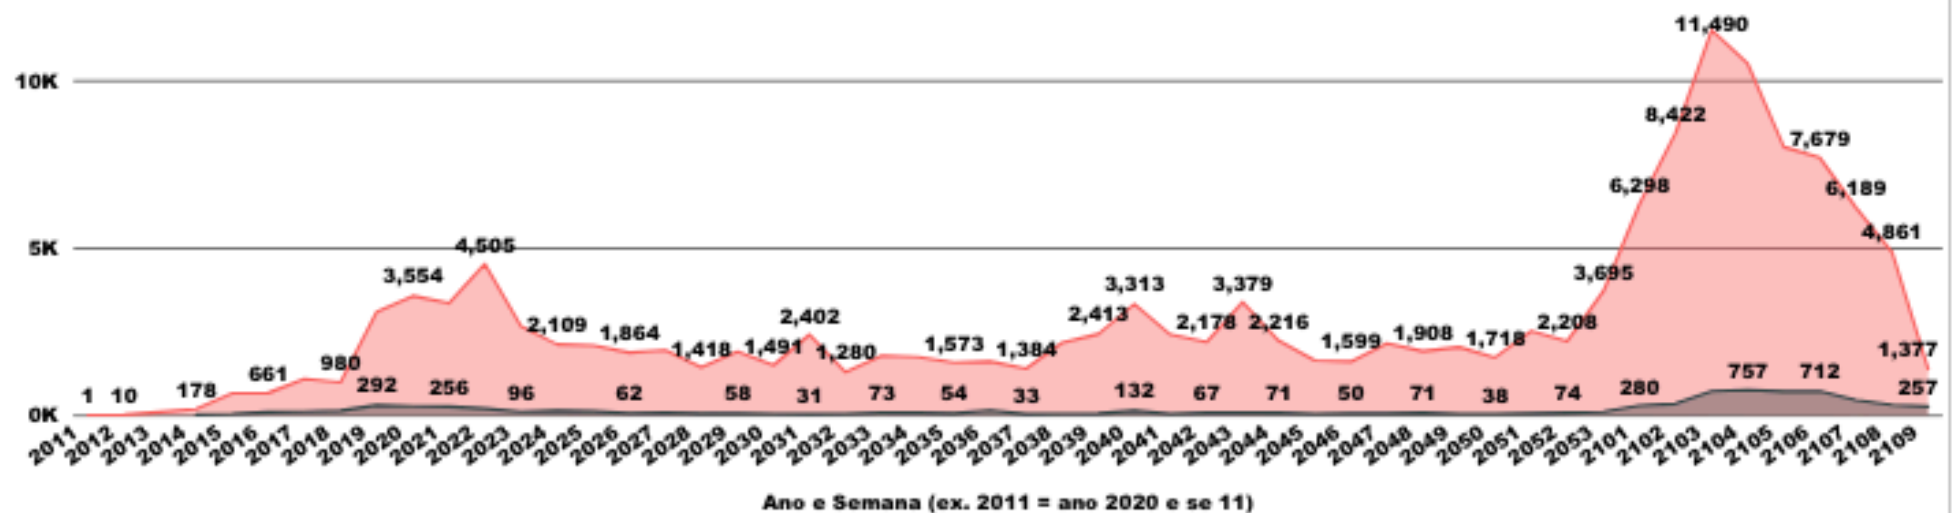

MONITORAMENTO DOS CASOS DE COVID-19

● Casos ● Óbitos

MÉDIA MOVEL

Data de Evolução	Média Móvel
27/03/2020	1
30/03/2020	2
01/04/2020	1
02/04/2020	2
03/04/2020	4
04/04/2020	4
05/04/2020	5
06/04/2020	7
07/04/2020	7
08/04/2020	9
09/04/2020	11
10/04/2020	12
11/04/2020	15
12/04/2020	17
Total	22

MÉDIA MOVEL DOS ÚLTIMOS DIAS

MÉDIA MOVEL DOS ÓBITOS CONFIRMADOS DE COVID-19 POR DATA DE EVOLUÇÃO